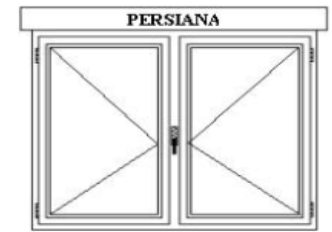

MEDIDA FIJA
AHORRO
VENTA DIRECTA EN FABRICA

VENTANA 2 HOJAS PRACTICABLES

CONSULTE EN NUESTRA WEB TODAS LAS TARIFAS SEGÚN MODELOS Y COLORES DE VENTANAS DISPONIBLES

<http://www.bricoventana.com>

PVC

SERIE EUROFUTUR DE 70/mm DOBLE JUNTA
BLANCO, VIDRIO 4-12-4,
CAJÓN PVC LAMA ALUMINIO

ALTO(mm)	ANCHO(mm)			
	1100	1200	1300	1400
1000	307,12 €	311,46 €	319,70 €	327,62 €
1100	312,87 €	319,65 €	329,42 €	337,74 €
1200	320,71 €	329,15 €	339,40 €	348,14 €
1300	330,20 €	338,97 €	349,59 €	358,66 €
1400	339,69 €	348,86 €	359,93 €	369,40 €
1500	356,65 €	366,24 €	377,79 €	387,67 €