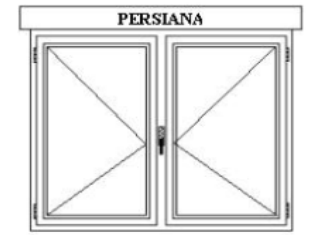

MEDIDA FIJA
AHORRO
VENTA DIRECTA EN FABRICA

VENTANA 2 HOJAS PRACTICABLES

CONSULTE EN NUESTRA WEB TODAS LAS TARIFAS SEGÚN MODELOS Y COLORES DE VENTANAS DISPONIBLES

<http://www.bricoventana.com>

ALUMINIO

ROTURA DE PUENTE TÉRMICO SERIE V-8000
DE 50/mm BLANCO, VIDRIO 4-12-4,
CAJÓN PVC LAMA ALUMINIO

ALTO(mm)	ANCHO(mm)			
	1100	1200	1300	1400
1000	289,92 €	298,89 €	308,17 €	317,13 €
1100	303,65 €	313,14 €	322,99 €	332,48 €
1200	317,54 €	327,57 €	338,00 €	348,04 €
1300	331,43 €	342,01 €	353,02 €	363,60 €
1400	345,16 €	356,26 €	367,83 €	378,94 €
1500	359,04 €	370,69 €	382,85 €	394,50 €