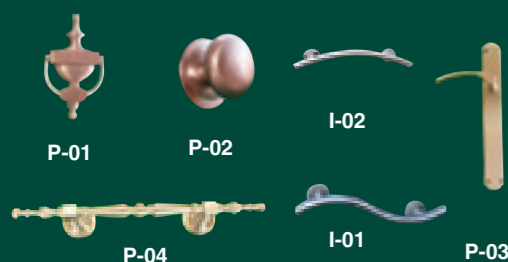

PANELES DECORATIVOS ALUMINIO

SERIE BISEL MOD. MEDINA

2. BISELES 3. BISELES 3. BISELES CENTRO 4. BISELES 6. BISELES CASTELLANO

2. BISELES FIG. INOX. 3. BISELES FIG. INOX. 4. BISELES FIG. INOX. 6. BISELES FIG. INOX. 3. BISELES C. FIG. INOX. 3. BISELES FIG. INOX.

RIBERA DUERO CASTILLA-LEÓN RUEDA RIOJA TORO

ACCESORIOS INOX-PLATA

CARACTERÍSTICAS TÉCNICAS

Aluminio: Moldura maciza clipada y pegada, chapa lacada, núcleo interior contrachapado de 38 mm de espesor.

Aluminio Estampado: Chapa lacado de 1,5 mm núcleo interior contrachapado de 37 mm de espesor.

Aluminio moldura 990x2140x40 mm +/- (medida máxima)

Aluminio estampado 990x2140x40 mm +/- (medida máxima)

La utilización de materiales de 1ª calidad y 10 años de experiencia nos avalan como líder del sector en España. Nuestra amplia gama de productos supera los más estrictos controles de calidad para asegurarle la máxima garantía de fabricación